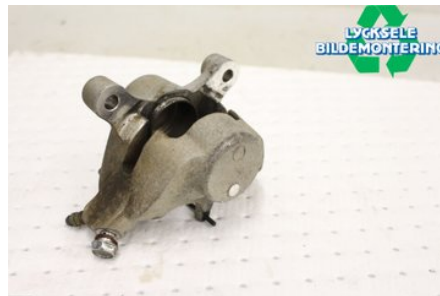

Lagernummer:

W561240

650 SEK

Frakt / Leveranstid:

Från 125 SEK / 1-3 dagar

Lycksele Bildemontering AB

Karossvägen 4

92145 Lycksele

Tel: 0950-12140

Fax: 0950-14928

www.lyckselebildemontering.se

Del - Bromsok Snöskoter

Lagernummer: W561240	Position:	Kvalitet: A	Passar fr./till årsm. -
Nykod: 2202205	Tillverkare: -	Tillverkarkod: -	Originalnr: 2202742
Anmärkning: Med luftningsnippel			

Fordon - Polaris Snöskoter

Chassinummer: SN1PR7FE78C344111	Modellår: 2008	Mil: 380	Bränsle: -
Färg: Svart	Färgkod: -	Inredning: -	Inredningskod: -
Växellåda: -	Växellådsnummer: -	Utväxling: -	Gruppkod: -
Motor: -	Motorkod: -	Tillverkningsdatum: -	Registreringsdatum: 20070815
Anmärkning: FST SWITCHBACK			