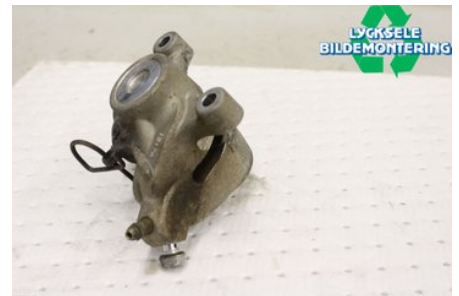

Lagernummer:

W561240

650 SEK

Frakt / Leveranstid:

Från 125 SEK / 1-3 dagar

Lycksele Bildemontering AB

Karossvägen 4

92145 Lycksele

Tel: 0950-12140

Fax: 0950-14928

www.lyckselebildemontering.se

Del - Bromsok Snöskoter

Lagernummer: W561240	Position:	Kvalitet: A	Passar fr./till årsm. -
Nykod: 2202205	Tillverkare: -	Tillverkarkod: -	Originalnr: 2202742
Anmärkning: Med luftningsnippel			

Fordon - Polaris Snöskoter

Chassinummer: SN1PR7FE78C344111	Modellår: 2008	Mil: 380	Bränsle: -
Färg: Svart	Färgkod: -	Inredning: -	Inredningskod: -
Växellåda: -	Växellådsnummer: -	Utväxling: -	Gruppkod: -
Motor: -	Motorkod: -	Tillverkningsdatum: -	Registreringsdatum: 20070815
Anmärkning: FST SWITCHBACK			