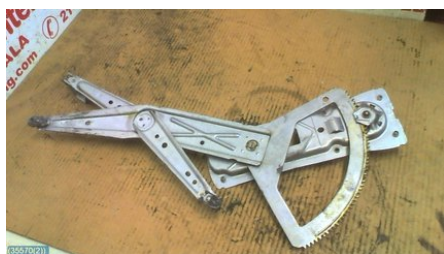

Fordon - Opel Corsa

Chassinummer: W0L0SBF68Y4345488	Modellår: 2000	Mil: 13.970	Bränsle: Bensin
Färg: LJUSRÖD	Färgkod: 547	Inredning: TYG	Inredningskod: -
Växellåda: 5VXL	Växellådsnummer: MG4	Utväxling: -	Gruppkod: -
Motor: 1.2 I 16V	Motorkod: X 12 XE	Tillverkningsdatum: -	Registreringsdatum: -
Anmärkning: OPEL CORSA B 1.2 I 16V