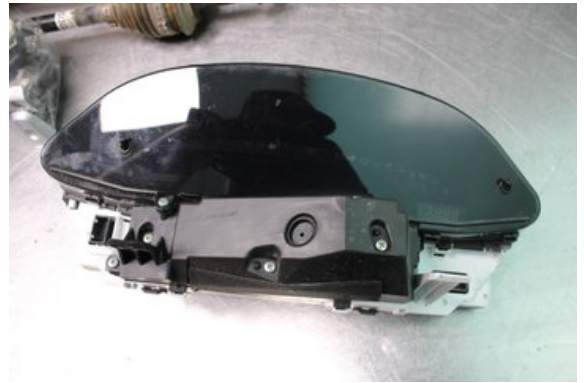

### Del - Kombinerat Instrument

Lagernummer: <b>W678384</b>	Position:	Kvalitet: <b>A</b>	Passar fr./till årsm. -
Nykod:	Tillverkare: -	Tillverkarkod: -	Originalnr: -
Anmärkning: <b>Testad OK!</b>			