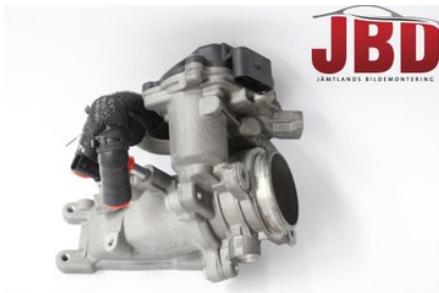

Fordon - VW Caddy

Chassinummer: WV1ZZZ2KZLX129774	Modellår: 2020	Mil: 3.160	Bränsle: Diesel
Färg: Flerf	Färgkod: A7W	Inredning: -	Inredningskod: -
Växellåda: Manuell	Växellådsnummer: M	Utväxling: -	Gruppkod: -
Motor: 1984	Motorkod: DFSE	Tillverkningsdatum: 202007	Registreringsdatum: 20200714
Anmärkning: VW CADDY 16- DFSE MANUELL 5DR SKÅPBIL DIESEL