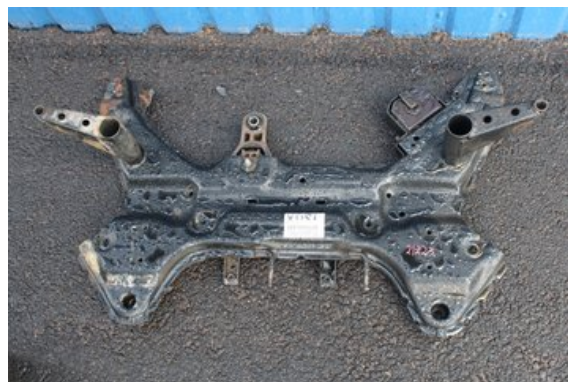

### Del - Motorbalk

|                                  |                   |                       |                            |
|----------------------------------|-------------------|-----------------------|----------------------------|
| Lagernummer:<br><b>W678284</b>   | Position:         | Kvalitet:<br><b>A</b> | Passar fr./till årsm.<br>- |
| Nykod:                           | Tillverkare:<br>- | Tillverkarkod:<br>-   | Originalnr:<br>-           |
| Anmärkning:<br><b>Testad OK!</b> |                   |                       |                            |

### Fordon - Ssang Yong Tivoli

|   |                          |                          |  |
|---|--------------------------|--------------------------|--|
| Chassinummer:<br><b>KPT20B1USGP121063</b>                                 | Modellår:<br><b>2016</b> | Mil:<br><b>18.535</b>    | Bränsle:<br><b>Diesel</b>                |
| Färg:<br><b>BLÅ</b>   | Färgkod:<br>-            | Inredning:<br>-          | Inredningskod:<br>-                      |
| Växellåda:<br>-   | Växellådsnummer:<br>-    | Utväxling:<br>-          | Gruppkod:<br>-                           |
| Motor:<br><b>1.6D/eXDi160</b>   | Motorkod:<br>-           | Tillverkningsdatum:<br>- | Registreringsdatum:<br><b>2016-12-12</b> |
| Anmärkning:<br><b>1.6 DIESEL 4X4 SUV 116HK 1.6D/EXDI160 5DR SUV DIESE</b> |                          |                          |  |