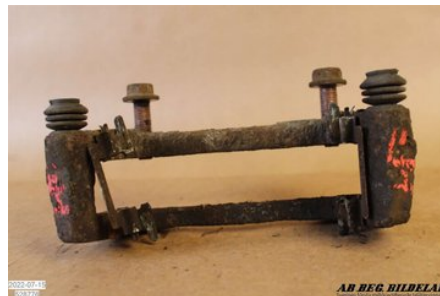

Fordon - Chrysler Sebring

Chassinummer: 1C3ACF6R78N125326	Modellår: 2008	Mil: 16.450	Bränsle: Bensin
Färg: SVART	Färgkod: -	Inredning: -	Inredningskod: -
Växellåda: A	Växellådsnummer: -	Utväxling: -	Gruppkod: -
Motor: R	Motorkod: -	Tillverkningsdatum: 200709	Registreringsdatum: 2007-12-03
Anmärkning: CHRYSLER SEBRING R A 4DR SED BENSIN