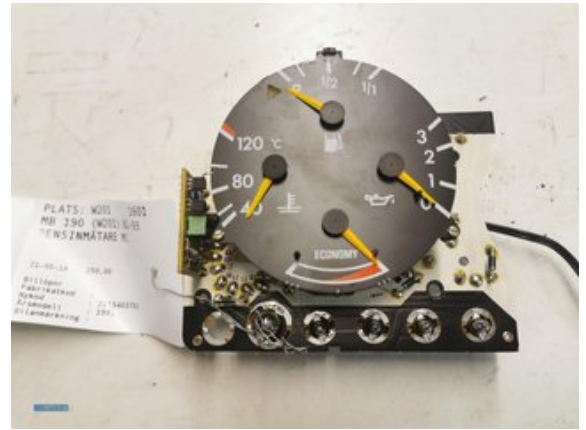

Tel: 08-58358375

Fax:

www.mercaskroten.se

Del - Bränsle / Temp mätare

| | | | |
|------------------------------|-------------------|-----------------------|----------------------------------|
| Lagernummer: W1601 | Position: | Kvalitet: A | Passar fr./till årsm. - |
| Nyckod: | Tillverkare: - | Tillverkarkod: - | Originalnr: 2015403701 |
| Anmärkning: - | | | |

Fordon - Mercedes 190 (W201)

| | | | |
|--------------------|--------------------------|--------------------------|--------------------------|
| Chassinummer: - | Modellår: 1991 | Mil: - | Bränsle: - |
| Färg: - | Färgkod: - | Inredning: - | Inredningskod: - |
| Växellåda: - | Växellådsnummer: - | Utväxling: - | Gruppkod: - |
| Motor: - | Motorkod: - | Tillverkningsdatum: - | Registreringsdatum: - |
| Anmärkning: - | | | |