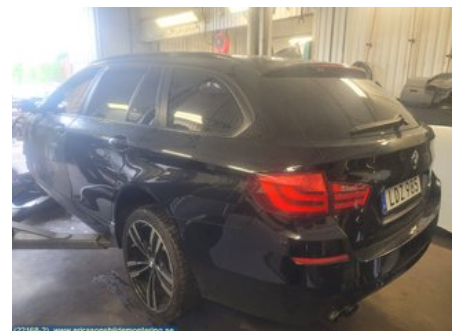

Fordon - BMW 5-Series

Chassinummer: WBAMX11030C881242	Modellår: 2011	Mil: 17.618	Bränsle: -
Färg: SCHWARZ 2 (668)	Färgkod: -	Inredning: -	Inredningskod: -
Växellåda: 24 00 7 623 322	Växellådsnummer: GA8HP45Z	Utväxling: -	Gruppkod: -
Motor: N47-D20C	Motorkod: 11 00 2 184 389	Tillverkningsdatum: -	Registreringsdatum: -
Anmärkning: 5DR CBI 2.0D AUTO520D