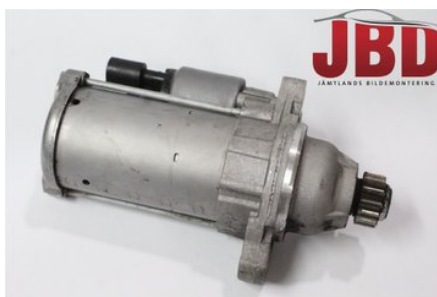

Tel: 063-138200

Fax: 063-102190

www.jbdbildelar.se

Del - Startmotor Bensin

Lagernummer: W559457	Position:	Kvalitet: A	Passar fr./till årsm. -
Nyckod: 02M911024Q	Tillverkare: -	Tillverkarkod: -	Originalnr: 02M911022F
Anmärkning: -			

Fordon - VW Polo

Chassinummer: WVWZZZ6RZFY280064	Modellår: 2015	Mil: 7.062	Bränsle: Bensin
Färg: Vit	Färgkod: -	Inredning: -	Inredningskod: -
Växellåda: Manuell	Växellådsnummer: M	Utväxling: -	Gruppkod: -
Motor: 1197	Motorkod: CJZC	Tillverkningsdatum: 201503	Registreringsdatum: 20150310
Anmärkning: VW 6R POLO CJZC MANUELL 5DR KOMBI-SEDAN BENSIN			