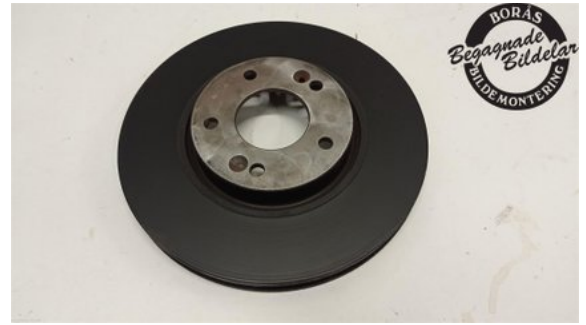

Lagernummer:

W760357

450 SEK

Frakt / Leveranstid:

Från 150 SEK / 1-3 dagar

Borås Bildmontering AB

Handvävargatan 2

50730 Brämhult

Tel: 033-230050

Fax:

www.borasbildmontering.se

Del - Bromsskiva

Lagernummer: W760357	Position: Fram	Kvalitet: A	Passar fr./till årsm. -
Nyckod:	Tillverkare: -	Tillverkarkod: -	Originalnr: 51712 3K160
Anmärkning: 300 mm			

Fordon - KIA Carens

Chassinummer: KNAHU815AG7161961	Modellår: 2016	Mil: 11.564	Bränsle: Diesel
Färg: Svart	Färgkod: 9H	Inredning: Svart	Inredningskod: WK
Växellåda: Manuell	Växellådsnummer: -	Utväxling: -	Gruppkod: -
Motor: 1685	Motorkod: D4FD	Tillverkningsdatum: 201606	Registreringsdatum: 20160711