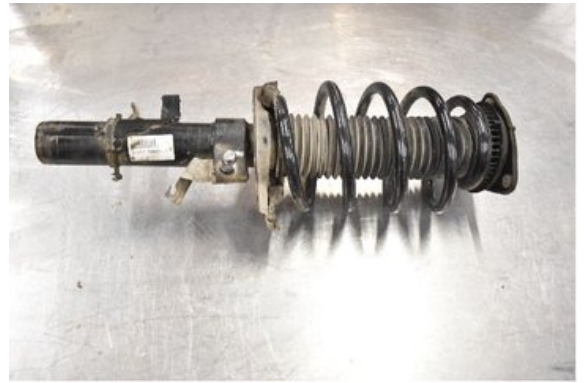

Lagernummer:

W422900

Pris saknas

Frakt / Leveranstid:

Från 200 SEK / 1-3 dagar

Boets Bildmontering AB

Boet Sågen

59992 Ödeshög

Tel: 0144-20040

Fax:

www.boetsbildmontering.se

Del - Fjäderben fram

Lagernummer: W422900	Position: Höger	Kvalitet: A	Passar fr./till årsm. -
Nyckod: -	Tillverkare: -	Tillverkarkod: DV61-18045-AC	Originalnr: -
Anmärkning: -			

Fordon - Ford Transit Connect/Tourneo Connect

Chassinummer: WF0SXXWPGSHR14915	Modellår: 2017	Mil: 8.014	Bränsle: Diesel
Färg: SVART	Färgkod: -	Inredning: -	Inredningskod: -
Växellåda: AUT	Växellådsnummer: 2201149	Utväxling: -	Gruppkod: -
Motor: 1.5 TDCI	Motorkod: XWGB	Tillverkningsdatum: 201706	Registreringsdatum: 2017-08-31
Anmärkning: TRANSIT CONNECT 1.5 TDCI AUT 3DR SKP DIESEL			