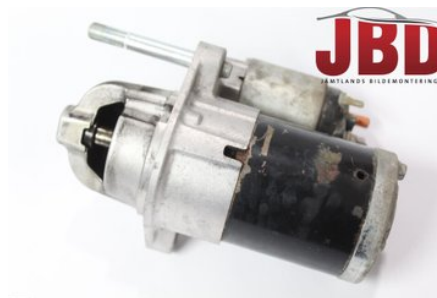

Tel: 063-138200

Fax: 063-102190

www.jbdbildelar.se

Del - Startmotor Bensin

Lagernummer: W558622	Position:	Kvalitet: A	Passar fr./till årsm. -
Nyckod: M000T36071ZE	Tillverkare: -	Tillverkarkod: -	Originalnr: 71750026
Anmärkning: -			

Fordon - Fiat Sedici

Chassinummer: TSMFYB21S00819882	Modellår: 2014	Mil: 16.773	Bränsle: Bensin
Färg: Vit	Färgkod: -	Inredning: -	Inredningskod: -
Växellåda: MANUELL	Växellådsnummer: -	Utväxling: -	Gruppkod: -
Motor: 1586	Motorkod: M16A	Tillverkningsdatum: 201406	Registreringsdatum: 20140630
Anmärkning: FIAT SEDICI M16A MANUELL 5DR HALVKOMBI BENSIN			