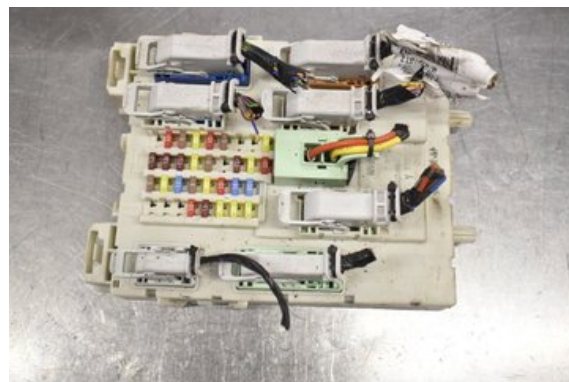

Lagernummer:

W422678

Pris saknas

Frakt / Leveranstid:

Från 125 SEK / 1-3 dagar

Boets Bildmontering AB

Boet Sågen

59992 Ödeshög

Tel: 0144-20040

Fax:

www.boetsbildmontering.se

Del - Säkringsdosa / Elcentral

Lagernummer: W422678	Position:	Kvalitet: A	Passar fr./till årsm. -
Nyckod: -	Tillverkare: -	Tillverkarkod: GV6T-14A073-DF	Originalnr: 7660077021
Anmärkning: -			

Fordon - Ford Transit Connect/Tourneo Connect

Chassinummer: WF0SXXWPGSHR14915	Modellår: 2017	Mil: 8.014	Bränsle: Diesel
Färg: SVART	Färgkod: -	Inredning: -	Inredningskod: -
Växellåda: AUT	Växellådsnummer: 2201149	Utväxling: -	Gruppkod: -
Motor: 1.5 TDCI	Motorkod: XWGB	Tillverkningsdatum: 201706	Registreringsdatum: 2017-08-31
Anmärkning: TRANSIT CONNECT 1.5 TDCI AUT 3DR SKP DIESEL			