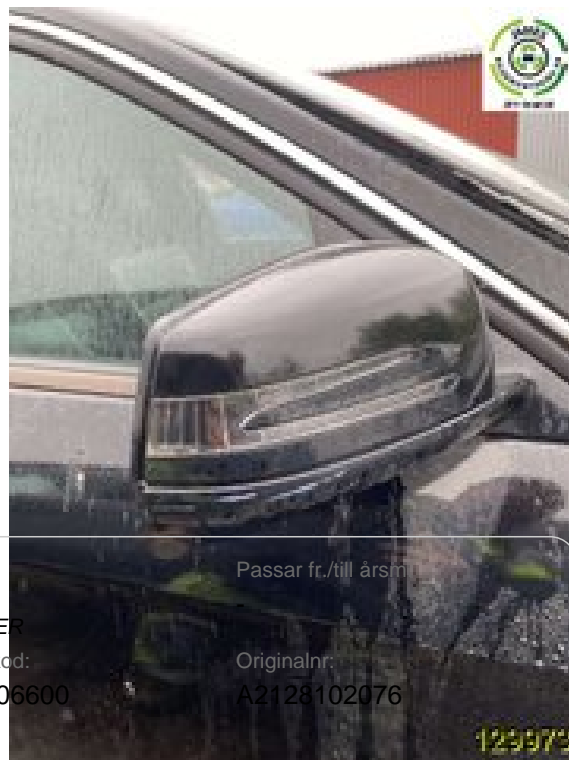

Tel: 011-166058

Fax:

www.sbilskrot.se

Del - Backspegel Elektrisk

Lagernummer:

W129973

Position:

Höger