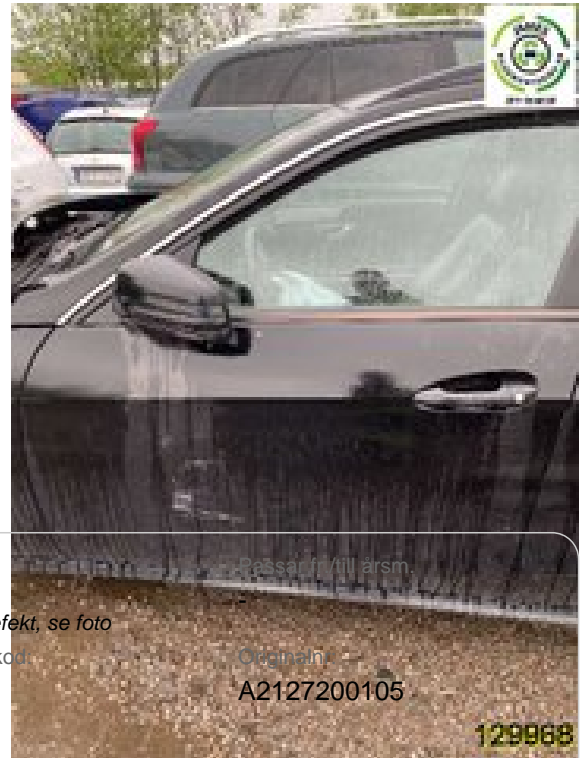

### Del - 4D/5D Dörr

Lagernummer:  
W129968

Position:  
Vänster fram

Kvalitet:  
A\*  
*Mindre defekt, se foto*

Nyckod:  
-

Tillverkare:  
-

Tillverkarkod:  
-

Anmärkning:  
-