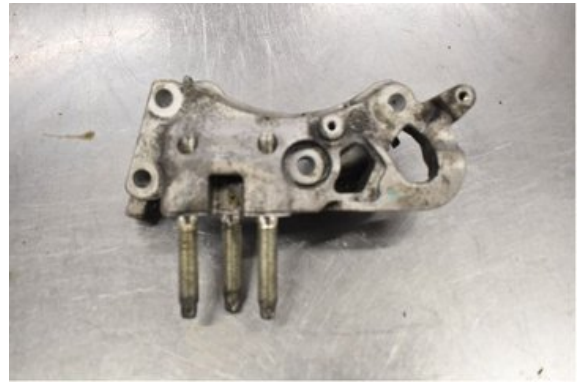

## Boets Bildemontering AB

Boet Sågen

59992 Ödeshög

Tel: 0144-20040

Fax:

[www.boetsbildemontering.se](http://www.boetsbildemontering.se)