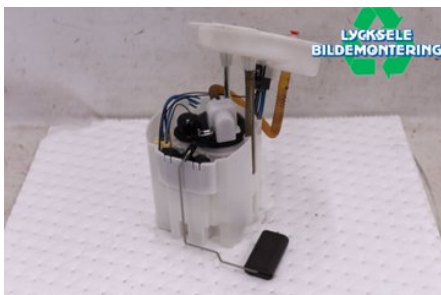

Fordon - Mini One/Cooper 5dr F55

Chassinummer: WMWXS1104G2C20544	Modellår: 2016	Mil: 6.208	Bränsle: Bensin
Färg: Vit	Färgkod: -	Inredning: -	Inredningskod: -
Växellåda: Manuell	Växellådsnummer: M	Utväxling: -	Gruppkod: -
Motor: 1198	Motorkod: B38-A12A	Tillverkningsdatum: 201507	Registreringsdatum: 20150707

Anmärkning:

ONE/COOPER B38-A12A MANUELL 5DR KOMBI-SEDAN BENSIN