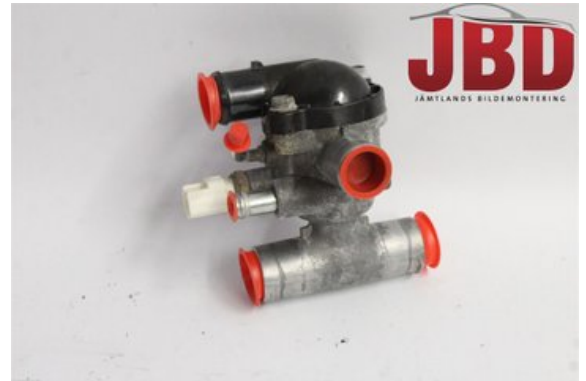

Tel: 063-138200

Fax: 063-102190

www.jbdbildelar.se

Del - Termostathus / Lock

Lagernummer: W558182	Position:	Kvalitet: A	Passar fr./till årsm. -
Nyckod:	Tillverkare: -	Tillverkarkod: -	Originalnr: 8GC-12580-10
Anmärkning: VENTURE			

Fordon - Yamaha Snöskoter

Chassinummer: JYE8GR008HA023934	Modellår: 2017	Mil: 113	Bränsle: -
Färg: Blå	Färgkod: -	Inredning: -	Inredningskod: -
Växellåda: -	Växellådsnummer: -	Utväxling: -	Gruppkod: -
Motor: -	Motorkod: -	Tillverkningsdatum: -	Registreringsdatum: 20161201
Anmärkning: VENTURE MULTI			