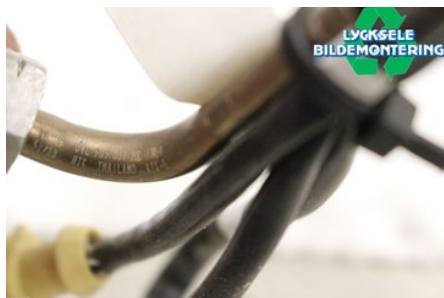

Fordon - VW Transporter/Caravelle

Chassinummer: WV1ZZZ7HZMH101218	Modellår: 2021	Mil: 1.988	Bränsle: Diesel
Färg: C9X	Färgkod: C9X	Inredning: -	Inredningskod: -
Växellåda: Automat	Växellådsnummer: A	Utväxling: -	Gruppkod: -
Motor: 1968	Motorkod: CXEC	Tillverkningsdatum: 202104	Registreringsdatum: 20210426
Anmärkning: TRANSPORTER T6.1 LÅNG SKÅP 2+2+2D CXEC AUTOMAT 0DR