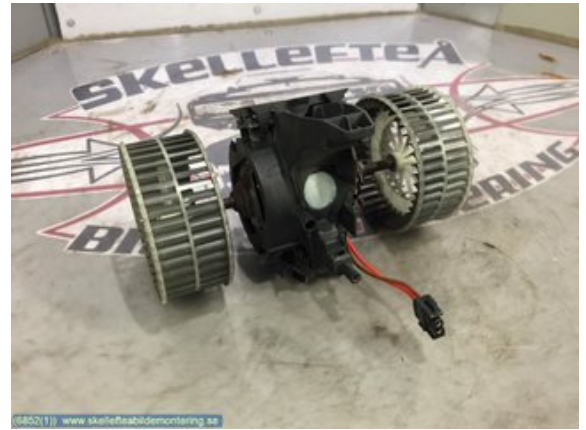

Lagernummer:

W6852

700 SEK

Frakt / Leveranstid:

Från 240 SEK / 1-3 dagar

Skellefteå Bildmontering AB

Innervik 17

93191 Skellefteå

Tel: 0910-86122

Fax:

www.skellefteabildmontering.se

Del - Värmebläkt

Lagernummer: W6852	Position:	Kvalitet: A	Passar fr./till årsm. -
Nyckod: -	Tillverkare: -	Tillverkarkod: -	Originalnr: 64 11 6 933 910
Anmärkning: -			