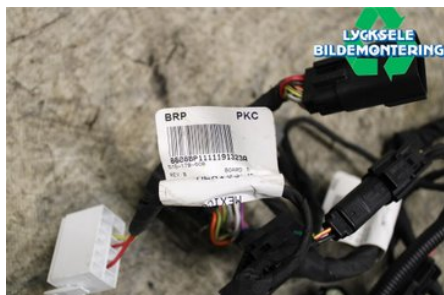

Lagernummer:

W556280

2.000 SEK

Frakt / Leveranstid:

Från 160 SEK / 1-3 dagar

Lycksele Bildemontering AB

Karossvägen 4

92145 Lycksele

Tel: 0950-12140

Fax: 0950-14928

www.lyckselebildemontering.se

Del - Kabelhärva

| | | | |
|---|-------------------|---------------------|----------------------------|
| Lagernummer: W556280 | Position: | Kvalitet: A | Passar fr./till årsm. - |
| Nyckod: | Tillverkare: - | Tillverkarkod: - | Originalnr: 515178729 |
| Anmärkning: Radien-X 900Ace chassiehärva | | | |

Fordon - Lynx Snöskoter

| | | | |
|------------------------------------|-----------------------|--------------------------|---------------------------------|
| Chassinummer: YH2LLAME4MR000227 | Modellår: 2021 | Mil: 55 | Bränsle: - |
| Färg: - | Färgkod: - | Inredning: - | Inredningskod: - |
| Växellåda: - | Växellådsnummer: - | Utväxling: - | Gruppkod: - |
| Motor: - | Motorkod: - | Tillverkningsdatum: - | Registreringsdatum: 20200710 |
| Anmärkning: COMMANDER GT | | | |