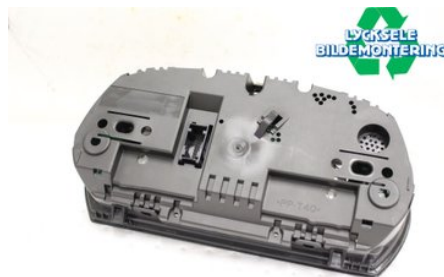

Tel: 0950-12140

Fax: 0950-14928

www.lyckselebildemontering.se

Del - Kombinerat Instrument

Lagernummer: W555480	Position:	Kvalitet: A	Passar fr./till årsm. -
Nyckod:	Tillverkare: -	Tillverkarkod: -	Originalnr: 62109316127
Anmärkning: -			

Fordon - BMW X1

Chassinummer: WBAVP91050VV58138	Modellår: 2013	Mil: 16.297	Bränsle: Diesel
Färg: B38	Färgkod: B38	Inredning: -	Inredningskod: -
Växellåda: Manuell	Växellådsnummer: M	Utväxling: -	Gruppkod: -
Motor: 1995	Motorkod: N47-D20C	Tillverkningsdatum: 201209	Registreringsdatum: 20120907
Anmärkning: X1 X-DRIVE N47-D20C MANUELL 5DR SUV DIESEL			