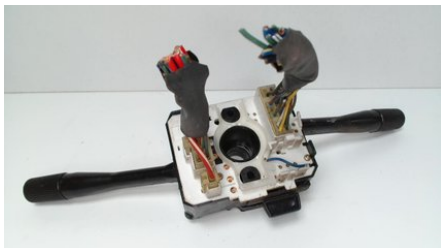

Chassinummer: -	Modellår: 1987	Mil: -	Bränsle: Bensin
Färg: VIT	Färgkod: -	Inredning: -	Inredningskod: -
Växellåda: Manuell	Växellådsnummer: -	Utväxling: -	Gruppkod: -
Motor: 1.6 16v 92kW	Motorkod: ZC1	Tillverkningsdatum: -	Registreringsdatum: -
Anmärkning: HONDA CIVIC CRX			