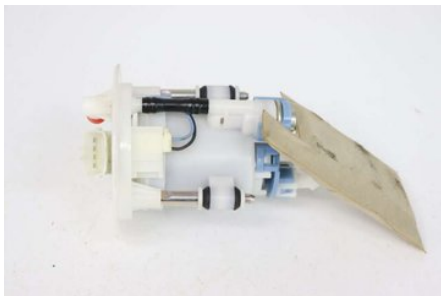

Fordon - Yamaha Snöskoter

Chassinummer: JYE8HL00X9A005706	Modellår: 2009	Mil: 1.989	Bränsle: -
Färg: VIT	Färgkod: -	Inredning: -	Inredningskod: -
Växellåda: -	Växellådsnummer: -	Utväxling: -	Gruppkod: -
Motor: -	Motorkod: -	Tillverkningsdatum: -	Registreringsdatum: 2008-10-30
Anmärkning: YAMAHA FX NYTRO XTX SSK