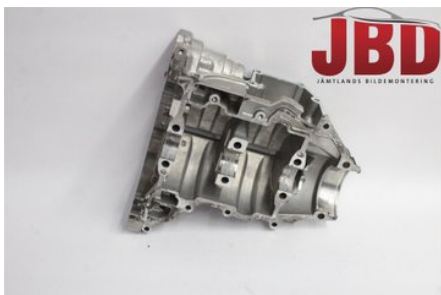

Fordon - Lynx Snöskoter

Chassinummer: YH2LLRLB3LR000188	Modellår: 2020	Mil: -	Bränsle: -
Färg: Flerf	Färgkod: -	Inredning: -	Inredningskod: -
Växellåda: -	Växellådsnummer: -	Utväxling: -	Gruppkod: -
Motor: -	Motorkod: -	Tillverkningsdatum: 000000	Registreringsdatum: 20190902
Anmärkning: XTRIM 600 AC