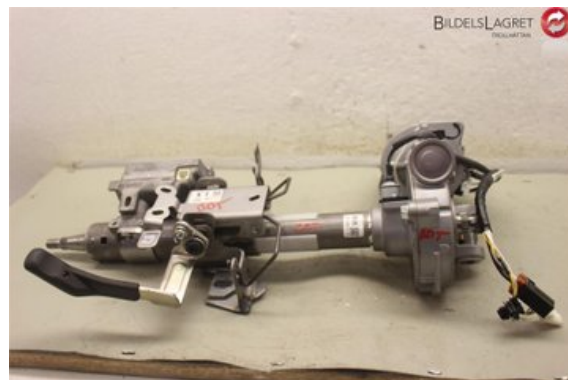

Tel: 0520-472625

Fax: 0520-14710

www.bildelslagret-trollhattan.se

Del - Rattaxelaggregat med inbyggd servo

Lagernummer: W321452	Position:	Kvalitet: A	Passar fr./till årsm. -
Nyckod:	Tillverkare: -	Tillverkarkod: -	Originalnr: 4401A365
Anmärkning: Ospecificerat			

Fordon - Mitsubishi Eclipse Cross

Chassinummer: JMBXTGK1WJZ010560	Modellår: 2018	Mil: 4.314	Bränsle: Bensin
Färg: Svart	Färgkod: -	Inredning: -	Inredningskod: -
Växellåda: V	Växellådsnummer: V	Utväxling: -	Gruppkod: -
Motor: 1499	Motorkod: 4B40	Tillverkningsdatum: 201803	Registreringsdatum: 20180305
Anmärkning: MITSUBISHI ECLIPSE CROSS 4B40 V 5DR CROSS-OVER BE			