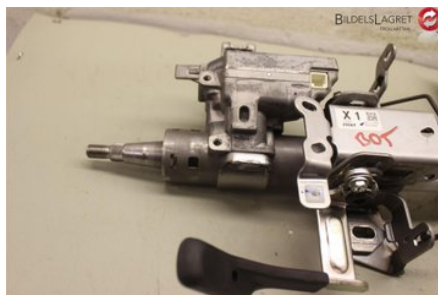

Tel: 0520-472625

Fax: 0520-14710

www.bildelslagret-trollhattan.se

Del - Rattaxelaggregat med inbyggd servo

Lagernummer: W321452	Position:	Kvalitet: A	Passar fr./till årsm. -
Nyckod:	Tillverkare: -	Tillverkarkod: -	Originalnr: 4401A365
Anmärkning: Ospecificerat			

Fordon - Mitsubishi Eclipse Cross

Chassinummer: JMBXTGK1WJZ010560	Modellår: 2018	Mil: 4.314	Bränsle: Bensin
Färg: Svart	Färgkod: -	Inredning: -	Inredningskod: -
Växellåda: V	Växellådsnummer: V	Utväxling: -	Gruppkod: -
Motor: 1499	Motorkod: 4B40	Tillverkningsdatum: 201803	Registreringsdatum: 20180305
Anmärkning: MITSUBISHI ECLIPSE CROSS 4B40 V 5DR CROSS-OVER BE			