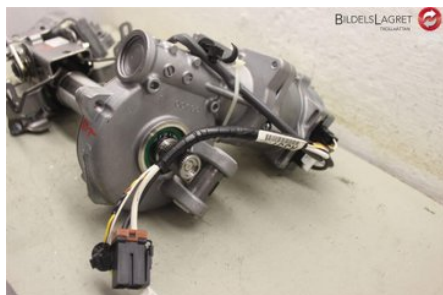

Tel: 0520-472625

Fax: 0520-14710

www.bildelslagret-trollhattan.se

Del - Rattaxelaggregat med inbyggd servo

Lagernummer: W321452	Position:	Kvalitet: A	Passar fr./till årsm. -
Nyckod:	Tillverkare: -	Tillverkarkod: -	Originalnr: 4401A365
Anmärkning: Ospecificerat			

Fordon - Mitsubishi Eclipse Cross

Chassinummer: JMBXTGK1WJZ010560	Modellår: 2018	Mil: 4.314	Bränsle: Bensin
Färg: Svart	Färgkod: -	Inredning: -	Inredningskod: -
Växellåda: V	Växellådsnummer: V	Utväxling: -	Gruppkod: -
Motor: 1499	Motorkod: 4B40	Tillverkningsdatum: 201803	Registreringsdatum: 20180305
Anmärkning: MITSUBISHI ECLIPSE CROSS 4B40 V 5DR CROSS-OVER BE			