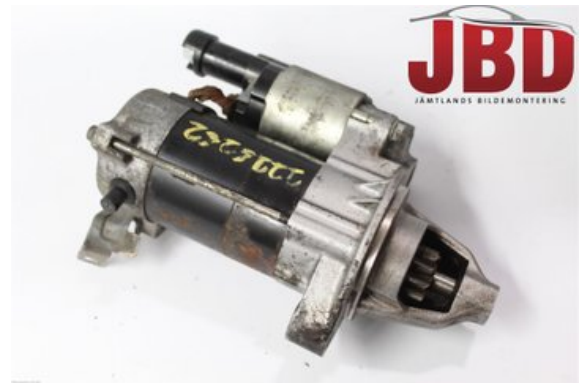

### Del - Startmotor Bensin

Lagernummer: W554045	Position:	Kvalitet: A	Passar fr./till årsm. -
Nyckod:	Tillverkare: -	Tillverkarkod: -	Originalnr: 31200RZPG01
Anmärkning: -			

### Fordon - Honda CR-V

Chassinummer: SHSRE57508U030579	Modellår: 2008	Mil: 22.162	Bränsle: Bensin
Färg: Röd	Färgkod: -	Inredning: -	Inredningskod: -
Växellåda: Manuell	Växellådsnummer: M	Utväxling: -	Gruppkod: -
Motor: 1973	Motorkod: R20A2	Tillverkningsdatum:	Registreringsdatum: 20091022
Anmärkning: HONDA CR-V R20A2 MANUELL 5DR SUV BENSIN			