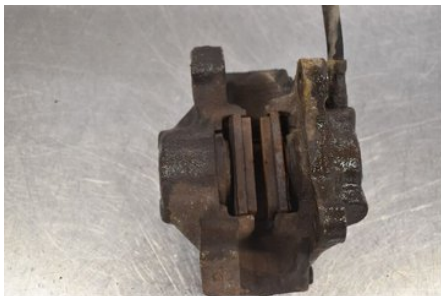

Tel: 0144-20040

Fax:

www.boetsbildemontering.se

Del - Bromsok

Lagernummer: W420332	Position: Höger bak	Kvalitet: A	Passar fr./till årsm. -
Nyckod:	Tillverkare: -	Tillverkarkod: -	Originalnr: -
Anmärkning: -			

Fordon - Volvo 740

Chassinummer: YV1745883N2354175	Modellår: 1992	Mil: -	Bränsle: Bensin
Färg: BLÅ	Färgkod: -	Inredning: -	Inredningskod: -
Växellåda: MAN	Växellådsnummer: -	Utväxling: -	Gruppkod: -
Motor: 2.3	Motorkod: B230F	Tillverkningsdatum: -	Registreringsdatum: 19911211
Anmärkning: 745-883 GL/SE-PKT 2.3 MAN 5DR CBI BENSIN			