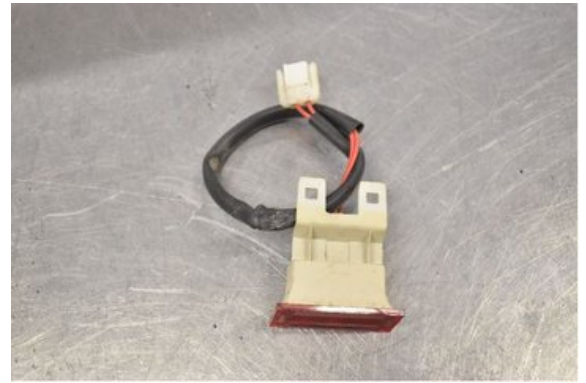

Lagernummer:

W420309

125 SEK

Frakt / Leveranstid:

Från 155 SEK / 1-3 dagar

Boets Bildemontering AB

Boet Sågen

59992 Ödeshög

Tel: 0144-20040

Fax:

www.boetsbildemontering.se

Del - Innerbelysning dörrar

Lagernummer: W420309	Position:	Kvalitet: A	Passar fr./till årsm. -
Nyckod: -	Tillverkare: -	Tillverkarkod: -	Originalnr: -
Anmärkning: VB/VÄNSTER BAK			

Fordon - Volvo 740

Chassinummer: YV1745883N2354175	Modellår: 1992	Mil: -	Bränsle: Bensin
Färg: BLÅ	Färgkod: -	Inredning: -	Inredningskod: -
Växellåda: MAN	Växellådsnummer: -	Utväxling: -	Gruppkod: -
Motor: 2.3	Motorkod: B230F	Tillverkningsdatum: -	Registreringsdatum: 19911211
Anmärkning: 745-883 GL/SE-PKT 2.3 MAN 5DR CBI BENSIN			