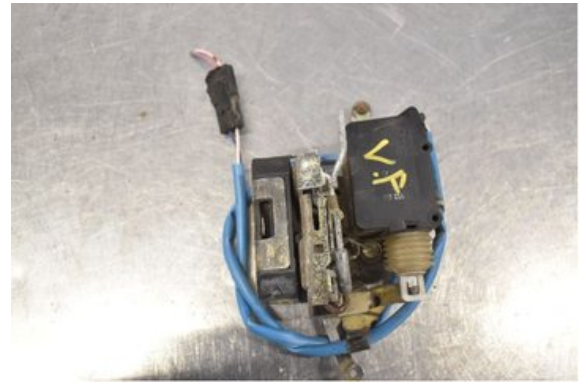

Lagernummer:

W420297

Pris saknas

Frakt / Leveranstid:

Från 125 SEK / 1-3 dagar

Boets Bildemontering AB

Boet Sågen

59992 Ödeshög

Tel: 0144-20040

Fax:

www.boetsbildemontering.se

Del - Låskista Dörrlås

Lagernummer: W420297	Position:	Kvalitet: A	Passar fr./till årsm. -
Nyckod:	Tillverkare: -	Tillverkarkod: -	Originalnr: -
Anmärkning: VB/VÄNSTER BAK.			

Fordon - Volvo 740

Chassinummer: YV1745883N2354175	Modellår: 1992	Mil: -	Bränsle: Bensin
Färg: BLÅ	Färgkod: -	Inredning: -	Inredningskod: -
Växellåda: MAN	Växellådsnummer: -	Utväxling: -	Gruppkod: -
Motor: 2.3	Motorkod: B230F	Tillverkningsdatum: -	Registreringsdatum: 19911211
Anmärkning: 745-883 GL/SE-PKT 2.3 MAN 5DR CBI BENSIN			