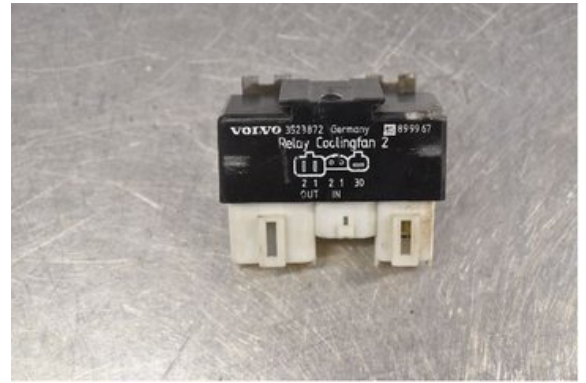

### Del - Kylfläkt styrenhet/relä

Lagernummer: W420245	Position:	Kvalitet: A	Passar fr./till årsm. -
Nyckod:	Tillverkare: -	Tillverkarkod: 3523872	Originalnr: -
Anmärkning: -			

### Fordon - Volvo 740

Chassinummer: YV1745883N2354175	Modellår: 1992	Mil: -	Bränsle: Bensin
Färg: BLÅ	Färgkod: -	Inredning: -	Inredningskod: -
Växellåda: MAN	Växellådsnummer: -	Utväxling: -	Gruppkod: -
Motor: 2.3	Motorkod: B230F	Tillverkningsdatum: -	Registreringsdatum: 19911211
Anmärkning: 745-883 GL/SE-PKT 2.3 MAN 5DR CBI BENSIN			