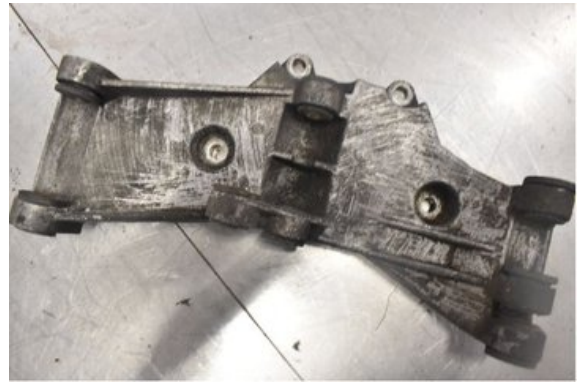

## Boets Bildemontering AB

Boet Sågen

59992 Ödeshög

Tel: 0144-20040

Fax:

[www.boetsbildemontering.se](http://www.boetsbildemontering.se)

### Del - Generatorfäste / Tillbehör

|                                |                   |                                  |                            |
|--------------------------------|-------------------|----------------------------------|----------------------------|
| Lagernummer:<br><b>W420197</b> | Position:         | Kvalitet:<br><b>A</b>            | Passar fr./till årsm.<br>- |
| Nyckod:                        | Tillverkare:<br>- | Tillverkarkod:<br><b>3514231</b> | Originalnr:<br>-           |
| Anmärkning:<br>-               |                   |                                  |                            |