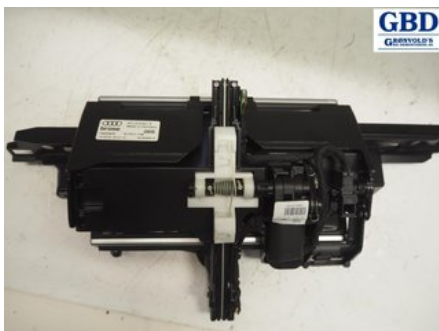

Lagernummer:

W402301

2.176 SEK

Frakt / Leveranstid:

- / 1-3 dagar

Grønvolds Bil-Demontering AS

Lillehaugvegen 162

2380 Brumunddal

Tel: 623-42800

Fax:

www.bildemontering.no

Del - GPS Navigator

Lagernummer: W402301	Position:	Kvalitet: A	Passar fr./till årsm. -
Nykode:	Tillverkare: -	Tillverkarkode: 4G0 919 607 H	Originalnr: 4G1.919.601.K
Anmärkning: SKJERM. 8" HIGH			

Fordon - Audi A7

Chassinummer: WAUZZZ4G8CN125258	Modellår: 2012	Mil: 17.871	Bränsle: Diesel
Färg: GRÅ 6Y / Z7S	Färgkod: -	Inredning: -	Inredningskod: -
Växellåda: AUTOMAT 4X4	Växellådsnummer: NPB, MNR	Utväxling: -	Gruppkod: -
Motor: DIESEL	Motorkod: CDUC	Tillverkningsdatum:	Registreringsdatum:
Anmärkning: 3.0 TDI QUATTRO			