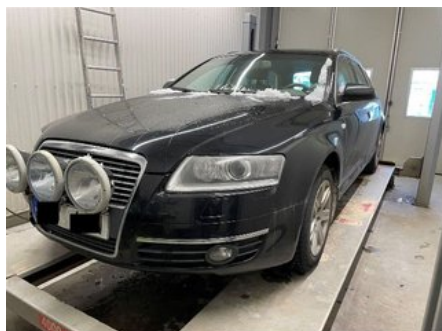

Direktlänk: <http://www.bidelsbasen.se/166-W168902.html>