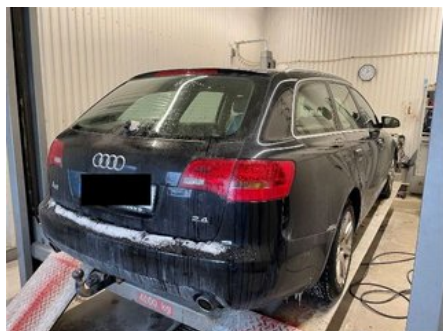

Direktlänk: <http://www.bidelsbasen.se/166-W168902.html>