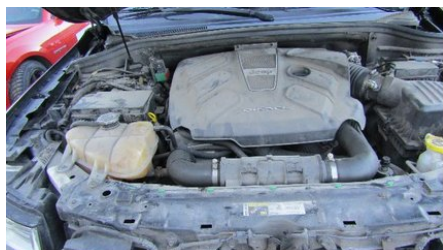

Fordon - Jeep Grand Cherokee

Chassinummer: 1C4RJFM9EC168881	Modellår: 2014	Mil: 24.194	Bränsle: Diesel
Färg: SVART	Färgkod: -	Inredning: -	Inredningskod: -
Växellåda: -	Växellådsnummer: -	Utväxling: -	Gruppkod: -
Motor: 3,0 CRD	Motorkod: -	Tillverkningsdatum: 201308	Registreringsdatum: 2013-08-14
Anmärkning: 3,0 CRD 3,0 CRD 5DR SUV DIESEL