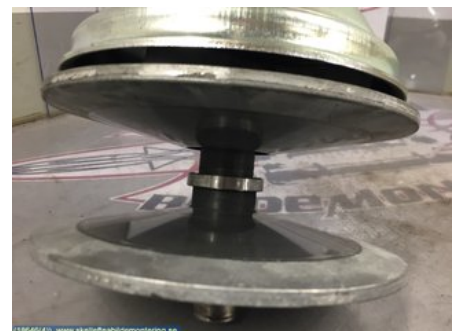

Fordon - Ligier JS 60

Chassinummer: VJRB2URR260021550	Modellår: 2021	Mil: 445	Bränsle: -
Färg: SVART	Färgkod: -	Inredning: SVART SKINN	Inredningskod: -
Växellåda: AUTOMATISK (STE)	Växellådsnummer: -	Utväxling: -	Gruppkod: -
Motor: -	Motorkod: -	Tillverkningsdatum: -	Registreringsdatum: 2020-12-18
Anmärkning: LIGIER JS60 0,5 DCI CVT AUTOMATISK (STE)