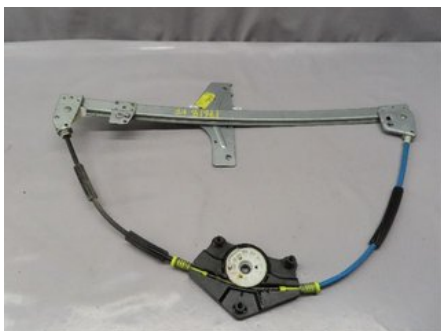

Tel: 0660-70090

Fax:

www.bidelshuset.com

Del - Fönsterhissmekanism

Lagernummer: W168335	Position:	Kvalitet: A	Passar fr./till årsm. -
Nykod: -	Tillverkare: -	Tillverkarkod: -	Originalnr: -
Anmärkning: VF VÅNSTER FRAM			

Fordon - Peugeot 307

Chassinummer: VF33E9HZC85079228	Modellår: 2007	Mil: -	Bränsle: Diesel
Färg: RÖD	Färgkod: -	Inredning: -	Inredningskod: -
Växellåda: MANUELL	Växellådsnummer: -	Utväxling: -	Gruppkod: -
Motor: 9HZ	Motorkod: -	Tillverkningsdatum: 200707	Registreringsdatum: 2007-07-31
Anmärkning: PEUGEOT 307 1,6 HDI KOMB 9HZ MANUELL 5DR CBI DIESEL			