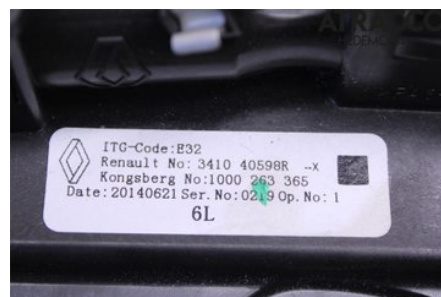

Lagernummer:

W2439009

1.125 SEK

Frakt / Leveranstid:

Från 150 SEK / 1-3 dagar

Atracco AB - Hedemora

Kranvägen 7

77633 Hedemora

Tel: 0225-595540

Fax:

www.atracco.se

Del - Växelspak

Lagernummer: W2439009	Position:	Kvalitet: A	Passar fr./till årsm. -
Nyckod:	Tillverkare: -	Tillverkarkod: -	Originalnr: -
Anmärkning: -			

Fordon - Renault Zoe

Chassinummer: VF1AGVYA051619228	Modellår: 2014	Mil: 4.960	Bränsle: El
Färg: Grå	Färgkod: -	Inredning: -	Inredningskod: -
Växellåda: -	Växellådsnummer: -	Utväxling: -	Gruppkod: -
Motor: 0	Motorkod: 5AM-B4	Tillverkningsdatum: 201409	Registreringsdatum: 20140916
Anmärkning: RENAULT ZOE 5AM-B4 5DR HALVKOMBI EL			