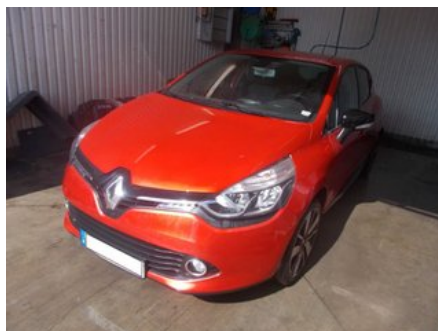

Lagernummer:

W54863801

840 SEK

Frakt / Leveranstid:

Från 150 SEK / 1-3 dagar

AB Svenssons Bildemontering

Mosslundavägen 64-44

29191 Kristianstad

Fordon - Renault Clio

| | | | |
|------------------------------------|-----------------------|-------------------------------|-------------------------------|
| Chassinummer: VF15R5A0H51818806 | Modellår: 2015 | Mil: 6.799 | Bränsle: Bensin |
| Färg: RÖD | Färgkod: TENNP | Inredning: - | Inredningskod: HARM01 |
| Växellåda: - | Växellådsnummer: - | Utväxling: - | Gruppkod: - |
| Motor: GÅR BRA I MOTOR OCH | Motorkod: H4B-400 | Tillverkningsdatum: 201409 | Registreringsdatum: 201506 |
| Anmärkning: - | | | |