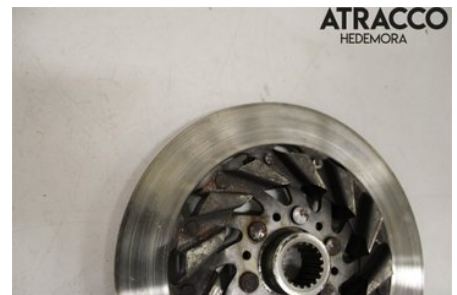

Fordon - Yamaha Snöskoter

Chassinummer: JYE8HB0018A003299	Modellår: 2008	Mil: 0	Bränsle: -
Färg: Blå	Färgkod: -	Inredning: -	Inredningskod: -
Växellåda: -	Växellådsnummer: -	Utväxling: -	Gruppkod: -
Motor: -	Motorkod: -	Tillverkningsdatum:	Registreringsdatum: 20071012
Anmärkning: YAMAHA /FX NYTRO R-TX ER