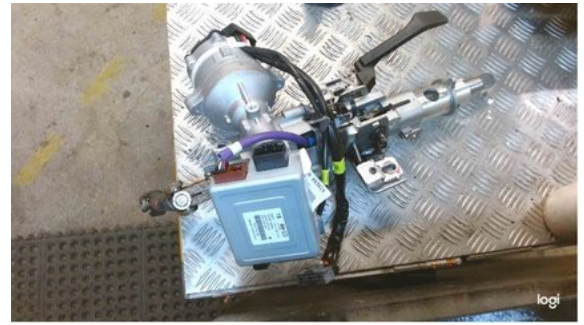

Tel: 0457-36033

Fax:

www.garesta.se

Del - Rattaxelaggregat med inbyggd servo

Lagernummer: W115355	Position:	Kvalitet: A	Passar fr./till årsm. -
Nykod: -	Tillverkare: -	Tillverkarkod: -	Originalnr: 56310H 8300
Anmärkning: INK 56400H 5000			

Fordon - KIA Rio

Chassinummer: KNADC514BH6053019	Modellår: 2017	Mil: 3.665	Bränsle: Bensin
Färg: GRÅ	Färgkod: -	Inredning: -	Inredningskod: -
Växellåda: AUT	Växellådsnummer: -	Utväxling: -	Gruppkod: -
Motor: G4LC 1,4	Motorkod: -	Tillverkningsdatum: 201705	Registreringsdatum: 20170607
Anmärkning: KIA RIO 1.4 AUT LAUNCH E RIO G4LC 1,4 AUT 5DR BENSI			