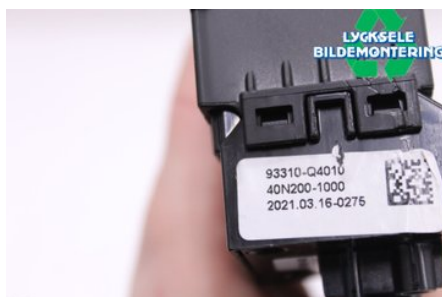

Fordon - KIA Niro

Chassinummer: KNACC81GFM5101180	Modellår: 2021	Mil: 872	Bränsle: El
Färg: Grå	Färgkod: -	Inredning: -	Inredningskod: -
Växellåda: Automat	Växellådsnummer: A	Utväxling: -	Gruppkod: -
Motor: 0	Motorkod: EM16	Tillverkningsdatum: 202103	Registreringsdatum: 20210427

Anmärkning:
NIRO EM16 AUTOMAT 5DR CROSS-OVER EL