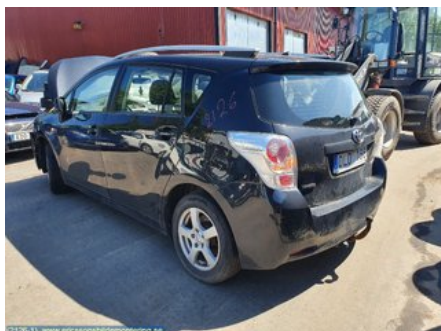

Lagernummer:

W93135

300 SEK

Frakt / Leveranstid:

Från 200 SEK / 1-3 dagar

Ericssons Bildemontering AB

Skårekullsvägen 2

33195 Värnamo

Tel: 0370-28100

Fax: 0370-28360

www.ericssonsbildemontering.se

Del - Dimljus / Varselljus Fram

Lagernummer: W93135	Position:	Kvalitet: A	Passar fr./till årsm. -
Nyckod:	Tillverkare: -	Tillverkarkod: 812200D041	Originalnr: 812200F020
Anmärkning: VF			

Fordon - Toyota Verso

Chassinummer: NMTDG26R00R006360	Modellår: 2009	Mil: 18.451	Bränsle: Bensin
Färg: SVART	Färgkod: -	Inredning: -	Inredningskod: -
Växellåda: 30300-0F040	Växellådsnummer: -	Utväxling: -	Gruppkod: -
Motor: 19000-0T090	Motorkod: 19000-0T090	Tillverkningsdatum: 200905	Registreringsdatum: 20090925
Anmärkning: 5DR CBI 1.8 16V 6VXL			