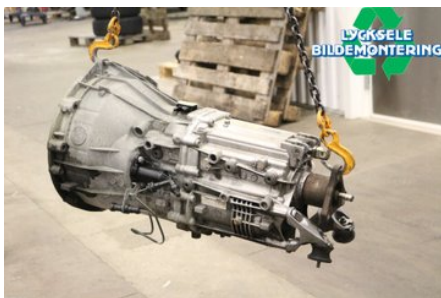

Lagernummer:

W545768

3.000 SEK

Frakt / Leveranstid:

Från 700 SEK / 1-3 dagar

Lycksele Bildemontering AB

Karossvägen 4

92145 Lycksele

Tel: 0950-12140

Fax: 0950-14928

www.lyckselebildemontering.se

Del - Växellåda manuell 6-vxl

Lagernummer: W545768	Position:	Kvalitet: A	Passar fr./till årsm. -
Nyckod: GS637DZTJAA	Tillverkare: -	Tillverkarkod: -	Originalnr: 23008687390
Anmärkning: 2WD			

Fordon - BMW 1-Series

Chassinummer: WBAUD91010PZ11807	Modellår: 2008	Mil: 21.711	Bränsle: Diesel
Färg: a22	Färgkod: a22	Inredning: -	Inredningskod: -
Växellåda: Manuell	Växellådsnummer: -	Utväxling: -	Gruppkod: -
Motor: 1995	Motorkod: N47-D20A	Tillverkningsdatum: 200802	Registreringsdatum: 20080219
Anmärkning: BMW 1-SERIE 4-CYL KOMBI-SEDAN 5D N47-D20A MANUELL			