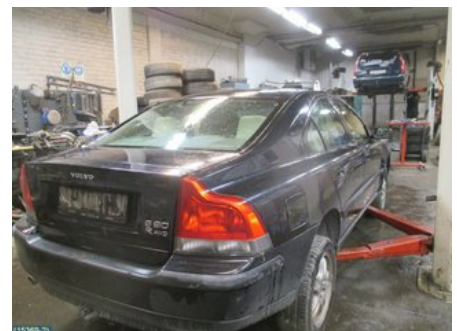

Fordon - Volvo S60

Chassinummer: YV1RS58K322187809	Modellår: 2002	Mil: 29.242	Bränsle: Bensin
Färg: SVART	Färgkod: 452-46	Inredning: BEIGE TYG/ SKINN	Inredningskod: 9351
Växellåda: 5VX MANUELL	Växellådsnummer: M58 9482262	Utväxling: -	Gruppkod: -
Motor: 2,4 TURBO 147KW	Motorkod: B5244T3 6900500	Tillverkningsdatum: 200206	Registreringsdatum: 20020703
Anmärkning: 4DSED 2,4 T 5VX SVARTABS ACC ANTISPINN