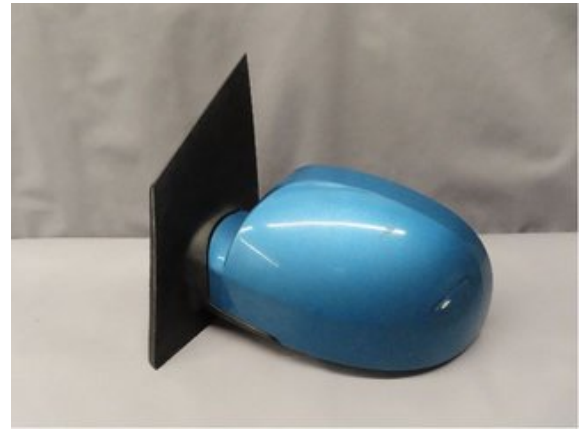

Tel: 0660-70090

Fax:

www.bidelshuset.com

Del - Backspegel Elektrisk

Lagernummer: W166906	Position: Vänster	Kvalitet: A* -SKRAPAD KÅPA SE BILD	Passar fr./till årsm. -
Nyckod: -	Tillverkare: -	Tillverkarkod: -	Originalnr: -
Anmärkning: 5 STIFT			