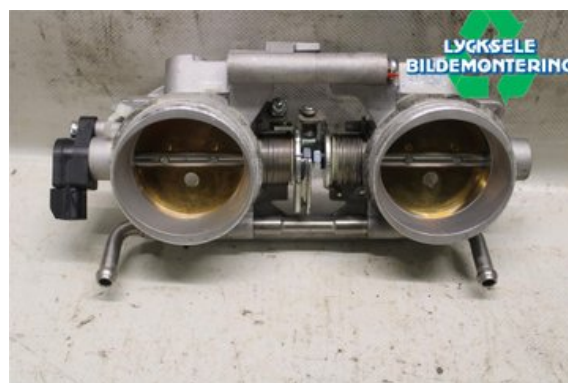

Lagernummer:

W544829

1.250 SEK

Frakt / Leveranstid:

Från 125 SEK / 1-3 dagar

Lycksele Bildemontering AB

Karossvägen 4

92145 Lycksele

Tel: 0950-12140

Fax: 0950-14928

www.lyckselebildemontering.se

Del - Spjällhus

Lagernummer: W544829	Position:	Kvalitet: A	Passar fr./till årsm. -
Nyckod:	Tillverkare: -	Tillverkarkod: -	Originalnr: 420893802
Anmärkning: 850etec utan spridare			

Fordon - Ski-Doo Snöskoter

Chassinummer: 2BPSUXJEXJV000182	Modellår: 2018	Mil: -	Bränsle: -
Färg: Flerf	Färgkod: -	Inredning: -	Inredningskod: -
Växellåda: -	Växellådsnummer: -	Utväxling: -	Gruppkod: -
Motor: -	Motorkod: -	Tillverkningsdatum: -	Registreringsdatum: 20170711
Anmärkning: SKI-DOO RENEGADE B.C.X 850 E-TEC			