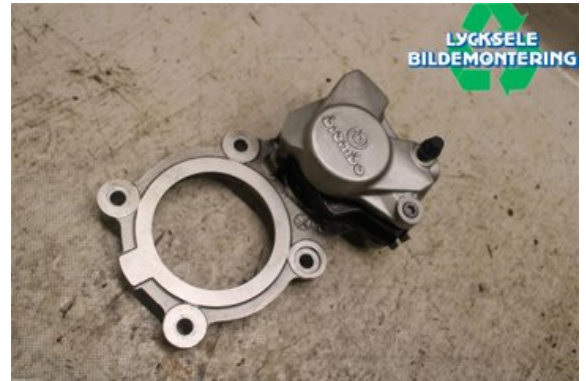

Lagernummer:

W544597

2.000 SEK

Frakt / Leveranstid:

Från 125 SEK / 1-3 dagar

Lycksele Bildemontering AB

Karossvägen 4

92145 Lycksele

Tel: 0950-12140

Fax: 0950-14928

www.lyckselebildemontering.se

Del - Bromsok Snöskoter

Lagernummer: W544597	Position:	Kvalitet: A	Passar fr./till årsm. -
Nyckod:	Tillverkare: -	Tillverkarkod: -	Originalnr: 507032594
Anmärkning: Gen4			

Fordon - Ski-Doo Snöskoter

Chassinummer: 2BPSUXJEXJV000182	Modellår: 2018	Mil: -	Bränsle: -
Färg: Flerf	Färgkod: -	Inredning: -	Inredningskod: -
Växellåda: -	Växellådsnummer: -	Utväxling: -	Gruppkod: -
Motor: -	Motorkod: -	Tillverkningsdatum: -	Registreringsdatum: 20170711
Anmärkning: SKI-DOO RENEGADE B.C.X 850 E-TEC			