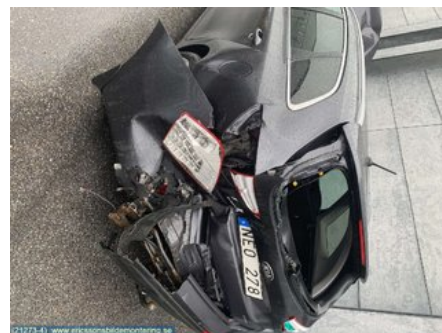

Fordon - KIA Cee'd, Cee'd SW

Chassinummer: U5YHN816ADL022505	Modellår: 2013	Mil: 16.261	Bränsle: Diesel
Färg: GRÅ	Färgkod: -	Inredning: -	Inredningskod: -
Växellåda: 43000 32905	Växellådsnummer: -	Utväxling: -	Gruppkod: -
Motor: D4FB	Motorkod: -	Tillverkningsdatum: 201211	Registreringsdatum: 20121219
Anmärkning: 5DR CBI 1.6 CRDI 6VXL