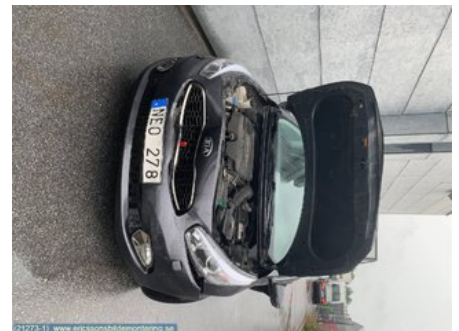

Lagernummer:

W30297

850 SEK

Frakt / Leveranstid:

Från 200 SEK / 1-3 dagar

Ericssons Bildemontering AB

Skårekullsvägen 2

33195 Värnamo

Fordon - KIA Cee'd, Cee'd SW

| | | | |
|--------------------------------------|-----------------------|-------------------------------|---------------------------------|
| Chassinummer: U5YHN816ADL022505 | Modellår: 2013 | Mil: 16.261 | Bränsle: Diesel |
| Färg: GRÅ | Färgkod: - | Inredning: - | Inredningskod: - |
| Växellåda: 43000 32905 | Växellådsnummer: - | Utväxling: - | Gruppkod: - |
| Motor: D4FB | Motorkod: - | Tillverkningsdatum: 201211 | Registreringsdatum: 20121219 |
| Anmärkning: 5DR CBI 1.6 CRDI 6VXL | | | |